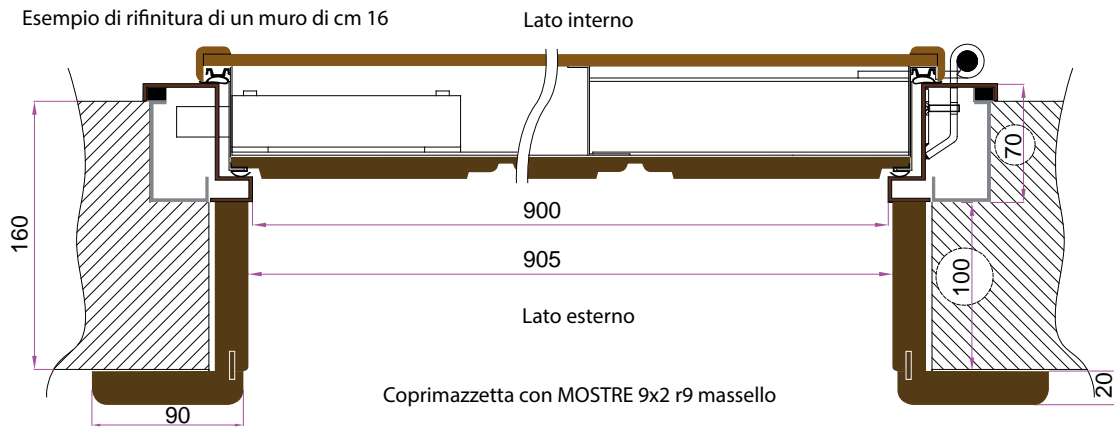

## RESTAURO PORTE

Prima del restauro.

Dopo il restauro

NOTA: Il restauro di una porta esistente viene eseguito previa verifica fattibilità e adattabilità su una porta blindata.

Lo spessore di una porta blindata è di cm 7, lo spessore di un muro è maggiore, la parte non occupata dalla porta blindata può essere rifinita in quattro principali modalità:

### Coprimazzetta con MOSTRE 7x1 laminatino

Coprimazzetta con MOSTRE 7x1  
Tanganica naturale

Coprimazzetta con MOSTRE 7x1

NOTE: I disegni si riferiscono a coprimazzetta esterni per porta blindata luce netta cm 90x210.

### NOTIZIE TECNICHE

Il coprimazzetta viene tagliato a:

- in larghezza luce netta della porta +5 mm
  - in altezza luce netta della porta +3 mm
- se non diversamente specificato.

Coprimazzetta con MOSTRE 9x2 r9 laccate o massello

## LISTELLO MASSELLO

Lunghezza massima cm 300

Lo spessore fisso mm 20, la larghezza può variare da un minimo di mm 20 ad un massimo di mm 150