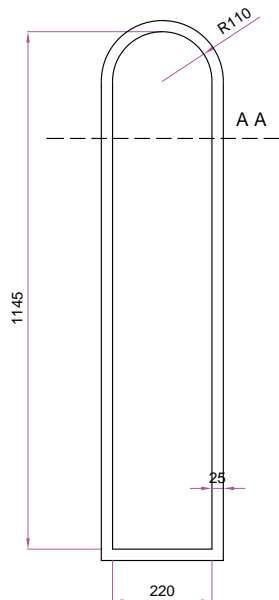

LISTELLO MASSELLO

Lunghezza massima cm 300

Lo spessore fisso mm 20, la larghezza può variare da un minimo di mm 20 ad un massimo di mm 150

TRAVERSO LUCERNARIO

Larghezza porta

ARCHETTO PER PORTA FINESTRATA rifinitura pannello interno