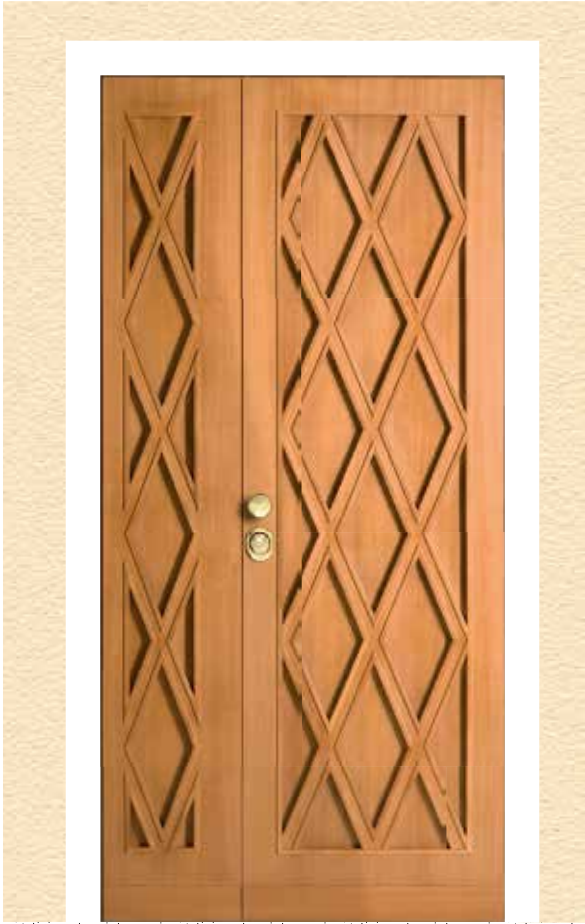

## RESTAURO PORTE

Prima del restauro.

Dopo il restauro

NOTA: Il restauro di una porta esistente viene eseguito previa verifica fattibilità e adattabilità su una porta blindata.

Lo spessore di una porta blindata è di cm 7, lo spessore di un muro è maggiore, la parte non occupata dalla porta blindata può essere rifinita in quattro principali modalità:

- Rifinitura a intonaco
- Rifinitura a mattoncino
- Rifinitura portali in pietra
- Rifinitura coprimazzetta in legno