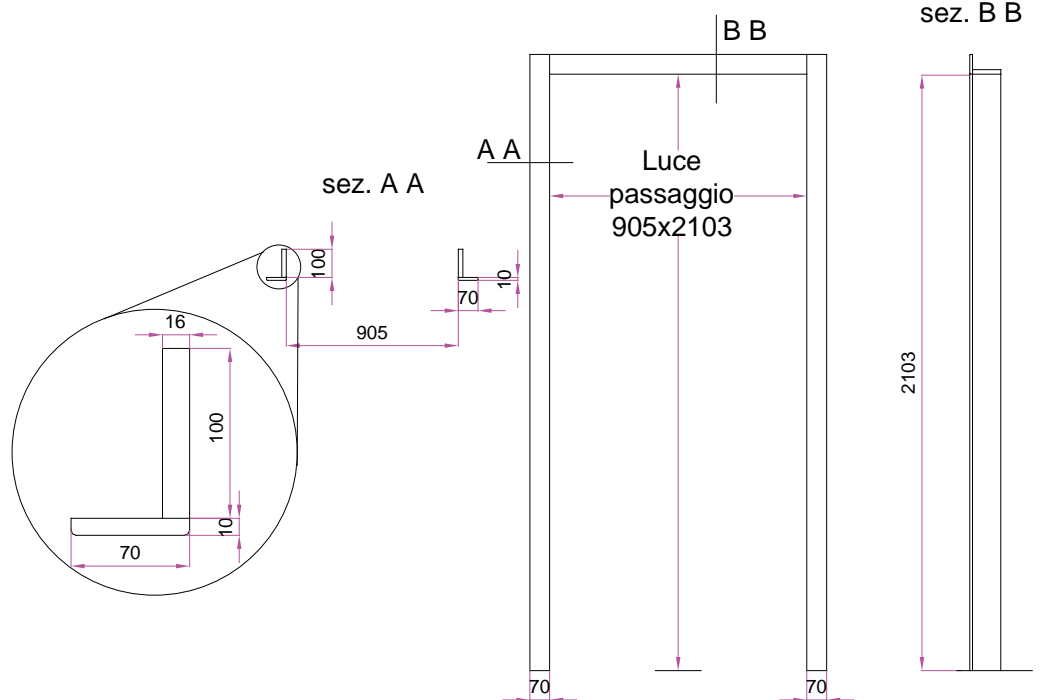

Coprimazzetta con MOSTRE 7x1

NOTE: I disegni si riferiscono a coprimazzetta esterni per porta blindata luce netta cm 90x210.

Possiamo realizzare coprimazzetta con mostre e accoppiamenti diversi previa verifica fattibilità.

L'essenza in legno e il colore dei coprimazzetta vengono raccordate al colore dei pannelli delle porte, salvo diversa indicazione.