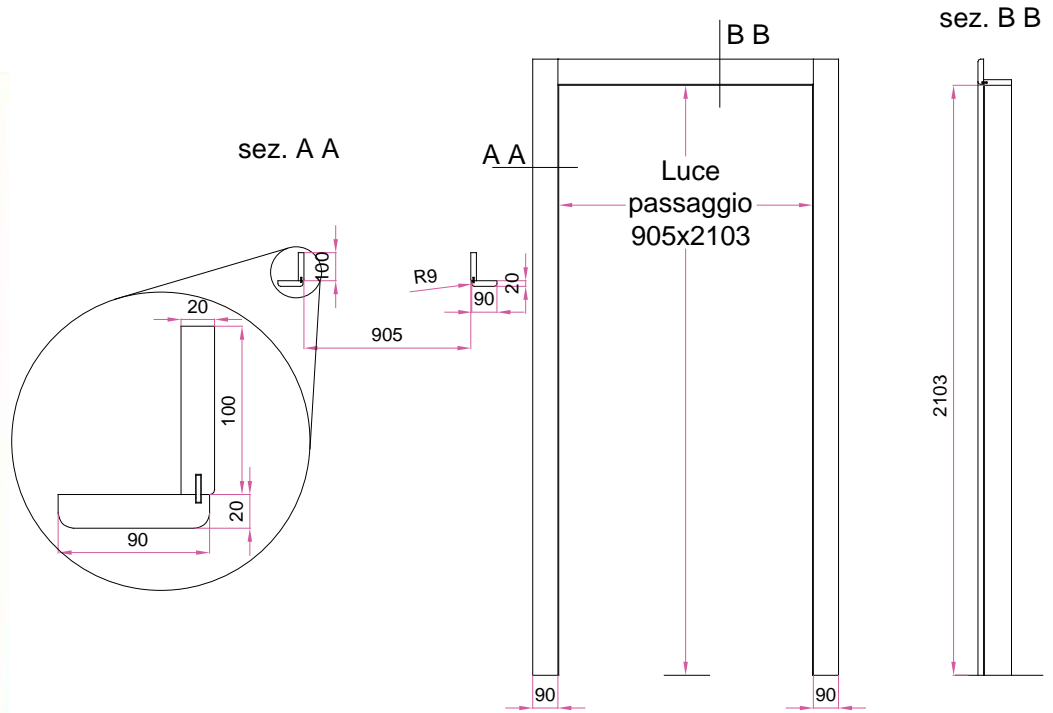

### NOTIZIE TECNICHE

Il coprimazzetta viene tagliato a:

- in larghezza luce netta della porta +5 mm
  - in altezza luce netta della porta +3 mm
- se non diversamente specificato.

Coprimazzetta con MOSTRE 9x2 r9 laccate o massello

Coprimazzetta con MOSTRE 9x2 r9 massello Rovere tinto noce medio

Coprimazzetta con MOSTRE 9x2 r9 laccate o massello

PARTICOLARE ANGOLO

Coprimazzetta con MOSTRE 9x2 r9 massello Rovere naturale

NOTE: I disegni si riferiscono a coprimazzetta esterni per porta blindata luce netta cm 90x210.  
Possiamo realizzare coprimazzetta con mostre e accoppiamenti diversi previa verifica fattibilità.  
L'essenza in legno e il colore dei coprimazzetta vengono raccordate al colore dei pannelli delle porte, salvo diversa indicazione.

## LISTELLO MASSELLO

Lunghezza massima cm 300

Lo spessore fisso mm 20, la larghezza può variare da un minimo di mm 20 ad un massimo di mm 150

## TRAVERSO LUCERNARIO

Larghezza porta