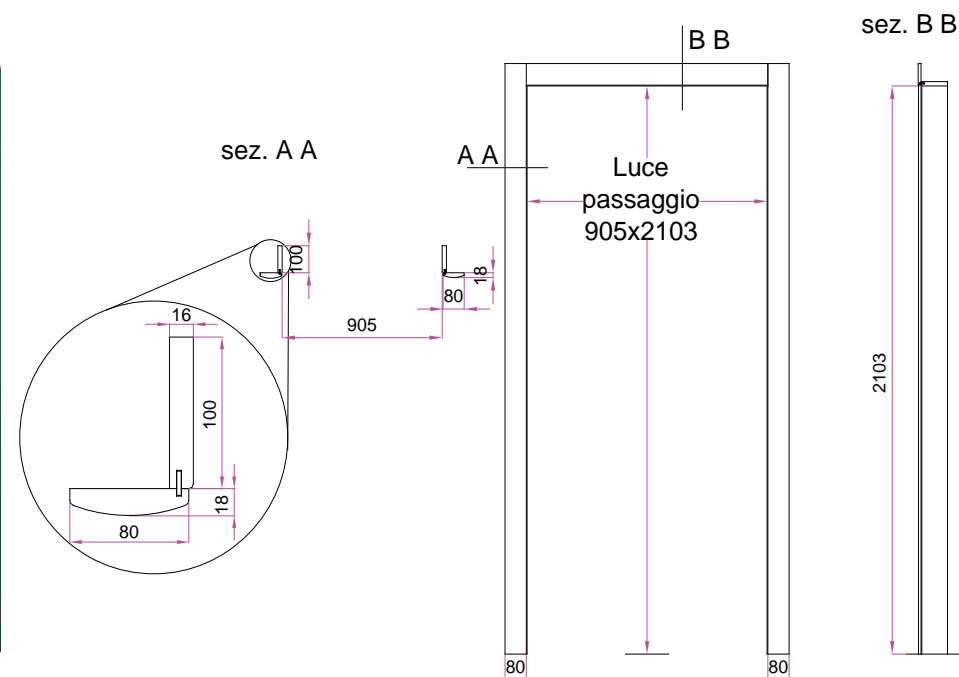

## Coprimazzetta con MOSTRE 7x1 laccate o massello

Coprimazzetta con MOSTRE 7x1  
massello tinto noce medio

Coprimazzetta con MOSTRE 7x1  
laccate o massello

## Coprimazzetta con MOSTRE BOMBATE 80x18 impiallacciate o laccate

Coprimazzetta con MOSTRE BOMBATE 80x18  
laccato Ral 6005

Coprimazzetta con MOSTRE BOMBATE 80x18  
impiallacciate o laccate

### NOTIZIE TECNICHE

Il coprimazzetta viene tagliato a:

- in larghezza luce netta della porta +5 mm
  - in altezza luce netta della porta +3 mm
- se non diversamente specificato.

Coprimazzetta con MOSTRE 9x2 r9 laccate o massello

## LISTELLO MASSELLO

Lunghezza massima cm 300

Lo spessore fisso mm 20, la larghezza può variare da un minimo di mm 20 ad un massimo di mm 150