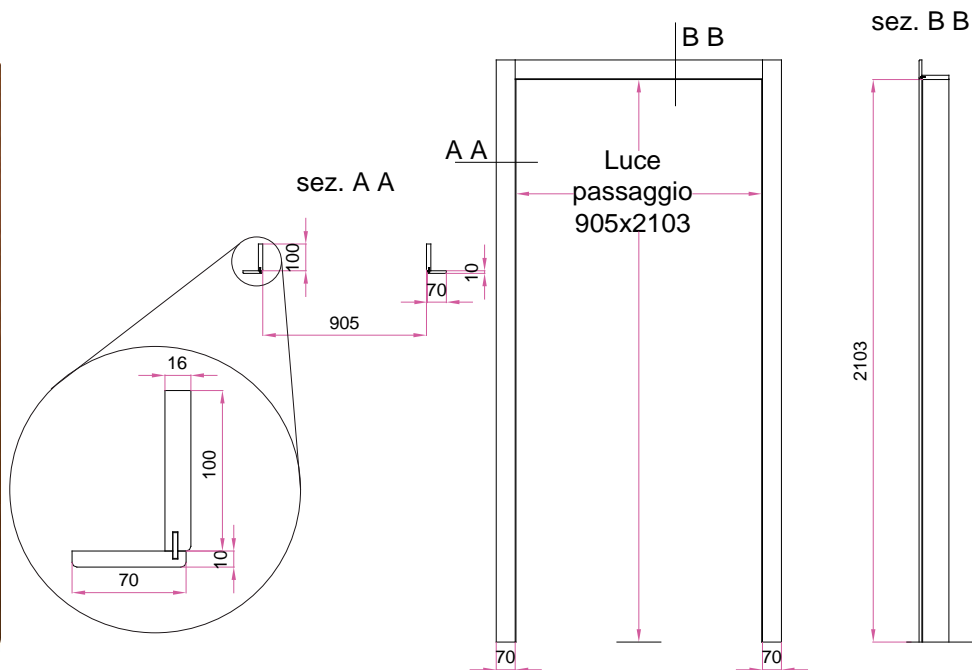

Coprimazzetta con MOSTRE 7x1
laccate o massello