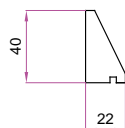

## LISTELLO MASSELLO

Lunghezza massima cm 300

Lo spessore fisso mm 20, la larghezza può variare da un minimo di mm 20 ad un massimo di mm 150

## TRAVERSO LUCERNARIO

Larghezza porta

## ARCHETTO PER PORTA FINESTRATA rifinitura pannello interno

sez. A A

L'archetto disegnato si riferisce al modello Firenze V

## GOCCIOLATOIO

Larghezza porta

NOTA: L'essenza in legno e il colore degli articoli di questa pagina vengono raccordati al colore dei pannelli delle porte, salvo diversa indicazione.