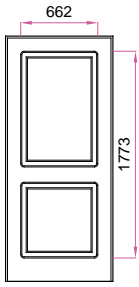

NOTA: * Il numeri indica la classifica della frequenza di utilizzo dei pannelli in PVC.

MISURE MINIME realizzabili per singolo modello:	
Q-006-V01, Q-007-V01, Q-010-V01, Q-015-V01, P-022, P-024, P-035, P-043, P-080 Sx/Dx, Q-085-V01, P-092 Sx/Dx, Q-102-V01, P-120, P-180, Q-180-V01, Q-181-V01, P-184, P-192, P-195	cm 65
P-006, P-007, P-014, P-015, P-016, P-042, P-063, P-085, P-102 P-123, P-125, P-181	cm 55
P-025, P-028, P-034, P-062, P-067, P-087, P-103, P-127, P-183, P-189, Q-189-V01	cm 70
Q-087-V01, P-090, P-104, P-106, P-114, Q-114-V01, P-135, P-137, P-171, P-174, P-188, Q-188-V01, P-194-Dx/Sx, Q-195-V03	cm 75
Q-135-V01, Q-194-V01-Dx/Sx	cm 80
Q-127-V02	cm 85

NOTIZIE TECNICHE:

Tutti i disegni sono pannelli esterni di porte blindate 90x210 e anta piccola 40x210, cambiando le misure i disegni subiranno delle variazioni nelle proporzioni.
Misura massima dei pannelli in PVC anta grande cm 110x280, anta piccola cm 55x280.

Fascia di rispetto	
anta grande cieca	mm 110
anta grande finestrata	mm 195
anta piccola cieca	mm 70
anta piccola finestrata	mm 110

DISEGNO PVC
spessore mm 12

P-006

Q-006-V01

P-007

Q-007-V01

Q-010-V01

P-014