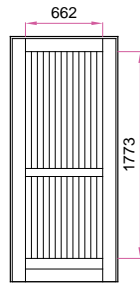

DISEGNO PVC
spessore mm 12

P-007