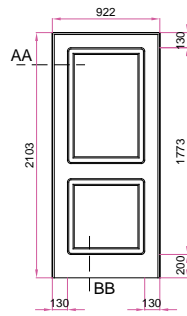

NOTA: * Il numeri indica la classifica della frequenza di utilizzo dei pannelli in PVC.

MISURE MINIME realizzabili per singolo modello:	
Q-006-V01, Q-007-V01, Q-010-V01, Q-015-V01, P-022, P-024, P-035, P-043, P-080 Sx/Dx, Q-085-V01, P-092 Sx/Dx, Q-102-V01, P-120, P-180, Q-180-V01, Q-181-V01, P-184, P-192, P-195	cm 65
P-006, P-007, P-014, P-015, P-016, P-042, P-063, P-085, P-102 P-123, P-125, P-181	cm 55
P-025, P-028, P-034, P-062, P-067, P-087, P-103, P-127, P-183, P-189, Q-189-V01	cm 70
Q-087-V01, P-090, P-104, P-106, P-114, Q-114-V01, P-135, P-137, P-171, P-174, P-188, Q-188-V01, P-194-Dx/Sx, Q-195-V03	cm 75
Q-135-V01, Q-194-V01-Dx/Sx	cm 80
Q-127-V02	cm 85

NOTIZIE TECNICHE:

Tutti i disegni sono pannelli esterni di porte blindate 90x210 e anta piccola 40x210, cambiando le misure i disegni subiranno delle variazioni nelle proporzioni.
Misura massima dei pannelli in PVC anta grande cm 110x280, anta piccola cm 55x280.

Fascia di rispetto	
anta grande cieca	mm 110
anta grande finestrata	mm 195
anta piccola cieca	mm 70
anta piccola finestrata	mm 110

DISEGNO PVC
spessore mm 12

P-006

Q-006-V01

P-007

Q-007-V01

Q-010-V01

P-014