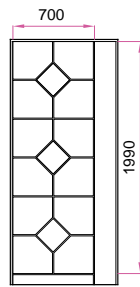

NOTA: * Il numeri indica la classifica della frequenza di utilizzo dei pannelli in PVC.

MISURE MINIME realizzabili per singolo modello:	
Q-006-V01, Q-007-V01, Q-010-V01, Q-015-V01, P-022, P-024, P-035, P-043, P-080 Sx/Dx, Q-085-V01, P-092 Sx/Dx, Q-102-V01, P-120, P-180, Q-180-V01, Q-181-V01, P-184, P-192, P-195	cm 65
P-006, P-007, P-014, P-015, P-016, P-042, P-063, P-085, P-102 P-123, P-125, P-181	cm 55
P-025, P-028, P-034, P-062, P-067, P-087, P-103, P-127, P-183, P-189, Q-189-V01	cm 70
Q-087-V01, P-090, P-104, P-106, P-114, Q-114-V01, P-135, P-137, P-171, P-174, P-188, Q-188-V01, P-194-Dx/Sx, Q-195-V03	cm 75
Q-135-V01, Q-194-V01-Dx/Sx	cm 80
Q-127-V02	cm 85

NOTIZIE TECNICHE:

Tutti i disegni sono pannelli esterni di porte blindate 90x210 e anta piccola 40x210, cambiando le misure i disegni subiranno delle variazioni nelle proporzioni.
Misura massima dei pannelli in PVC anta grande cm 110x280, anta piccola cm 55x280.

Fascia di rispetto	
anta grande cieca	mm 110
anta grande finestrata	mm 195
anta piccola cieca	mm 70
anta piccola finestrata	mm 110

DISEGNO PVC
spessore mm 12

P-006

Q-006-V01

P-007

Q-007-V01

Q-010-V01

P-014

P-035

P-042

P-043

P-062

P-063

P-067

P-080-SX

P-080-DX