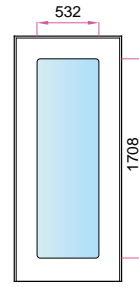

NOTA: * Il numeri indica la classifica della frequenza di utilizzo dei pannelli in PVC.

MISURE MINIME realizzabili per singolo modello:	
Q-006-V01, Q-007-V01, Q-010-V01, Q-015-V01, P-022, P-024, P-035, P-043, P-080 Sx/Dx, Q-085-V01, P-092 Sx/Dx, Q-102-V01, P-120, P-180, Q-180-V01, Q-181-V01, P-184, P-192, P-195	cm 65
P-006, P-007, P-014, P-015, P-016, P-042, P-063, P-085, P-102 P-123, P-125, P-181	cm 55
P-025, P-028, P-034, P-062, P-067, P-087, P-103, P-127, P-183, P-189, Q-189-V01	cm 70
Q-087-V01, P-090, P-104, P-106, P-114, Q-114-V01, P-135, P-137, P-171, P-174, P-188, Q-188-V01, P-194-Dx/Sx, Q-195-V03	cm 75
Q-135-V01, Q-194-V01-Dx/Sx	cm 80
Q-127-V02	cm 85

NOTIZIE TECNICHE:

Tutti i disegni sono pannelli esterni di porte blindate 90x210 e anta piccola 40x210, cambiando le misure i disegni subiranno delle variazioni nelle proporzioni.
Misura massima dei pannelli in PVC anta grande cm 110x280, anta piccola cm 55x280.

Fascia di rispetto	
anta grande cieca	mm 110
anta grande finestrata	mm 195
anta piccola cieca	mm 70
anta piccola finestrata	mm 110

DISEGNO PVC
spessore mm 12

P-006

Q-006-V01

P-007

Q-007-V01

Q-010-V01

P-014