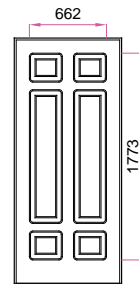

DISEGNO PVC
spessore mm 12

P-024