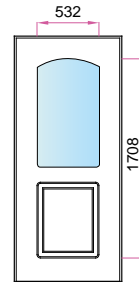

NOTA: * Il numeri indica la classifica della frequenza di utilizzo dei pannelli in PVC.

MISURE MINIME realizzabili per singolo modello:	
Q-006-V01, Q-007-V01, Q-010-V01, Q-015-V01, P-022, P-024, P-035, P-043, P-080 Sx/Dx, Q-085-V01, P-092 Sx/Dx, Q-102-V01, P-120, P-180, Q-180-V01, Q-181-V01, P-184, P-192, P-195	cm 65
P-006, P-007, P-014, P-015, P-016, P-042, P-063, P-085, P-102 P-123, P-125, P-181	cm 55
P-025, P-028, P-034, P-062, P-067, P-087, P-103, P-127, P-183, P-189, Q-189-V01	cm 70
Q-087-V01, P-090, P-104, P-106, P-114, Q-114-V01, P-135, P-137, P-171, P-174, P-188, Q-188-V01, P-194-Dx/Sx, Q-195-V03	cm 75
Q-135-V01, Q-194-V01-Dx/Sx	cm 80
Q-127-V02	cm 85

NOTIZIE TECNICHE:

Tutti i disegni sono pannelli esterni di porte blindate 90x210 e anta piccola 40x210, cambiando le misure i disegni subiranno delle variazioni nelle proporzioni.
Misura massima dei pannelli in PVC anta grande cm 110x280, anta piccola cm 55x280.

Fascia di rispetto	
anta grande cieca	mm 110
anta grande finestrata	mm 195
anta piccola cieca	mm 70
anta piccola finestrata	mm 110

DISEGNO PVC
spessore mm 12

P-006

Q-006-V01

P-007

Q-007-V01

Q-010-V01

P-014