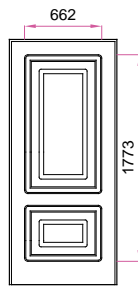

NOTA: * Il numeri indica la classifica della frequenza di utilizzo dei pannelli in PVC.

MISURE MINIME realizzabili per singolo modello:	
Q-006-V01, Q-007-V01, Q-010-V01, Q-015-V01, P-022, P-024, P-035, P-043, P-080 Sx/Dx, Q-085-V01, P-092 Sx/Dx, Q-102-V01, P-120, P-180, Q-180-V01, Q-181-V01, P-184, P-192, P-195	cm 65
P-006, P-007, P-014, P-015, P-016, P-042, P-063, P-085, P-102 P-123, P-125, P-181	cm 55
P-025, P-028, P-034, P-062, P-067, P-087, P-103, P-127, P-183, P-189, Q-189-V01	cm 70
Q-087-V01, P-090, P-104, P-106, P-114, Q-114-V01, P-135, P-137, P-171, P-174, P-188, Q-188-V01, P-194-Dx/Sx, Q-195-V03	cm 75
Q-135-V01, Q-194-V01-Dx/Sx	cm 80
Q-127-V02	cm 85

NOTIZIE TECNICHE:

Tutti i disegni sono pannelli esterni di porte blindate 90x210 e anta piccola 40x210, cambiando le misure i disegni subiranno delle variazioni nelle proporzioni.
Misura massima dei pannelli in PVC anta grande cm 110x280, anta piccola cm 55x280.

Fascia di rispetto	
anta grande cieca	mm 110
anta grande finestrata	mm 195
anta piccola cieca	mm 70
anta piccola finestrata	mm 110

DISEGNO PVC
spessore mm 12

P-006

Q-006-V01

P-007

Q-007-V01

Q-010-V01

P-014

P-035

P-042

P-043

P-062

P-063

P-067

P-080-SX

P-080-DX