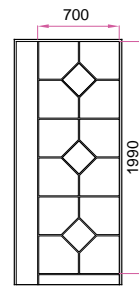

NOTA: * Il numeri indica la classifica della frequenza di utilizzo dei pannelli in PVC.

MISURE MINIME realizzabili per singolo modello:	
Q-006-V01, Q-007-V01, Q-010-V01, Q-015-V01, P-022, P-024, P-035, P-043, P-080 Sx/Dx, Q-085-V01, P-092 Sx/Dx, Q-102-V01, P-120, P-180, Q-180-V01, Q-181-V01, P-184, P-192, P-195	cm 65
P-006, P-007, P-014, P-015, P-016, P-042, P-063, P-085, P-102 P-123, P-125, P-181	cm 55
P-025, P-028, P-034, P-062, P-067, P-087, P-103, P-127, P-183, P-189, Q-189-V01	cm 70
Q-087-V01, P-090, P-104, P-106, P-114, Q-114-V01, P-135, P-137, P-171, P-174, P-188, Q-188-V01, P-194-Dx/Sx, Q-195-V03	cm 75
Q-135-V01, Q-194-V01-Dx/Sx	cm 80
Q-127-V02	cm 85

NOTIZIE TECNICHE:

Tutti i disegni sono pannelli esterni di porte blindate 90x210 e anta piccola 40x210, cambiando le misure i disegni subiranno delle variazioni nelle proporzioni.
Misura massima dei pannelli in PVC anta grande cm 110x280, anta piccola cm 55x280.

Fascia di rispetto	
anta grande cieca	mm 110
anta grande finestrata	mm 195
anta piccola cieca	mm 70
anta piccola finestrata	mm 110

DISEGNO PVC
spessore mm 12

P-006

Q-006-V01

P-007

Q-007-V01

Q-010-V01

P-014

P-035

P-042

P-043

P-062

P-063

P-067

P-080-SX

P-080-DX