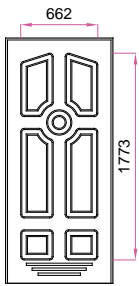

DISEGNO PVC
spessore mm 12

P-015