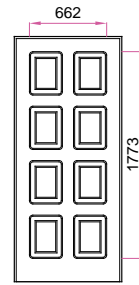

DISEGNO PVC
spessore mm 12

Q-007-V01