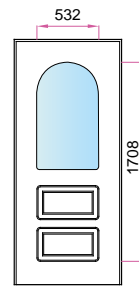

DISEGNO PVC
spessore mm 12

P-062