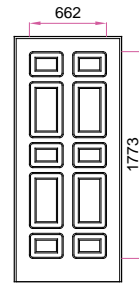

DISEGNO PVC
spessore mm 12

Q-010-V01