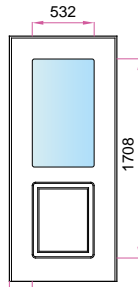

NOTA: * Il numeri indica la classifica della frequenza di utilizzo dei pannelli in PVC.

MISURE MINIME realizzabili per singolo modello:	
Q-006-V01, Q-007-V01, Q-010-V01, Q-015-V01, P-022, P-024, P-035, P-043, P-080 Sx/Dx, Q-085-V01, P-092 Sx/Dx, Q-102-V01, P-120, P-180, Q-180-V01, Q-181-V01, P-184, P-192, P-195	cm 65
P-006, P-007, P-014, P-015, P-016, P-042, P-063, P-085, P-102 P-123, P-125, P-181	cm 55
P-025, P-028, P-034, P-062, P-067, P-087, P-103, P-127, P-183, P-189, Q-189-V01	cm 70
Q-087-V01, P-090, P-104, P-106, P-114, Q-114-V01, P-135, P-137, P-171, P-174, P-188, Q-188-V01, P-194-Dx/Sx, Q-195-V03	cm 75
Q-135-V01, Q-194-V01-Dx/Sx	cm 80
Q-127-V02	cm 85

NOTIZIE TECNICHE:

Tutti i disegni sono pannelli esterni di porte blindate 90x210 e anta piccola 40x210, cambiando le misure i disegni subiranno delle variazioni nelle proporzioni.
Misura massima dei pannelli in PVC anta grande cm 110x280, anta piccola cm 55x280.

Fascia di rispetto	
anta grande cieca	mm 110
anta grande finestrata	mm 195
anta piccola cieca	mm 70
anta piccola finestrata	mm 110

DISEGNO PVC
spessore mm 12

P-006

Q-006-V01

P-007

Q-007-V01

Q-010-V01

P-014