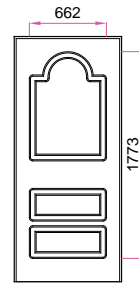

DISEGNO PVC
spessore mm 12

P-014