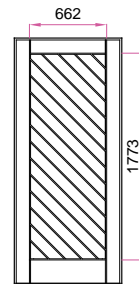

DISEGNO PVC
spessore mm 12

P-022