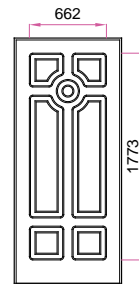

DISEGNO PVC
spessore mm 12

P-025