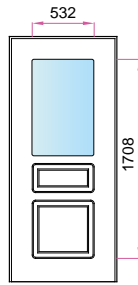

DISEGNO PVC
spessore mm 12

Q-006-V01