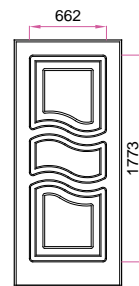

NOTA: * Il numeri indica la classifica della frequenza di utilizzo dei pannelli in PVC.

MISURE MINIME realizzabili per singolo modello:	
Q-006-V01, Q-007-V01, Q-010-V01, Q-015-V01, P-022, P-024, P-035, P-043, P-080 Sx/Dx, Q-085-V01, P-092 Sx/Dx, Q-102-V01, P-120, P-180, Q-180-V01, Q-181-V01, P-184, P-192, P-195	cm 65
P-006, P-007, P-014, P-015, P-016, P-042, P-063, P-085, P-102 P-123, P-125, P-181	cm 55
P-025, P-028, P-034, P-062, P-067, P-087, P-103, P-127, P-183, P-189, Q-189-V01	cm 70
Q-087-V01, P-090, P-104, P-106, P-114, Q-114-V01, P-135, P-137, P-171, P-174, P-188, Q-188-V01, P-194-Dx/Sx, Q-195-V03	cm 75
Q-135-V01, Q-194-V01-Dx/Sx	cm 80
Q-127-V02	cm 85

NOTIZIE TECNICHE:

Tutti i disegni sono pannelli esterni di porte blindate 90x210 e anta piccola 40x210, cambiando le misure i disegni subiranno delle variazioni nelle proporzioni.
Misura massima dei pannelli in PVC anta grande cm 110x280, anta piccola cm 55x280.

Fascia di rispetto	
anta grande cieca	mm 110
anta grande finestrata	mm 195
anta piccola cieca	mm 70
anta piccola finestrata	mm 110

DISEGNO PVC
spessore mm 12

P-006

Q-006-V01

P-007

Q-007-V01

Q-010-V01

P-014

P-085

Q-085-V01

P-087

Q-087-V01

P-090

P-092-SX

P-092-DX

P-102