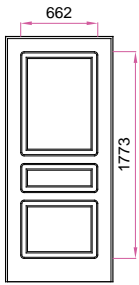

NOTA: * Il numeri indica la classifica della frequenza di utilizzo dei pannelli in PVC.

MISURE MINIME realizzabili per singolo modello:	
Q-006-V01, Q-007-V01, Q-010-V01, Q-015-V01, P-022, P-024, P-035, P-043, P-080 Sx/Dx, Q-085-V01, P-092 Sx/Dx, Q-102-V01, P-120, P-180, Q-180-V01, Q-181-V01, P-184, P-192, P-195	cm 65
P-006, P-007, P-014, P-015, P-016, P-042, P-063, P-085, P-102 P-123, P-125, P-181	cm 55
P-025, P-028, P-034, P-062, P-067, P-087, P-103, P-127, P-183, P-189, Q-189-V01	cm 70
Q-087-V01, P-090, P-104, P-106, P-114, Q-114-V01, P-135, P-137, P-171, P-174, P-188, Q-188-V01, P-194-Dx/Sx, Q-195-V03	cm 75
Q-135-V01, Q-194-V01-Dx/Sx	cm 80
Q-127-V02	cm 85

NOTIZIE TECNICHE:

Tutti i disegni sono pannelli esterni di porte blindate 90x210 e anta piccola 40x210, cambiando le misure i disegni subiranno delle variazioni nelle proporzioni.
Misura massima dei pannelli in PVC anta grande cm 110x280, anta piccola cm 55x280.

Fascia di rispetto	
anta grande cieca	mm 110
anta grande finestrata	mm 195
anta piccola cieca	mm 70
anta piccola finestrata	mm 110

DISEGNO PVC
spessore mm 12

P-006

Q-006-V01

P-007

Q-007-V01

Q-010-V01

P-014