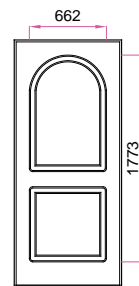

NOTA: * Il numeri indica la classifica della frequenza di utilizzo dei pannelli in PVC.

MISURE MINIME realizzabili per singolo modello:	
Q-006-V01, Q-007-V01, Q-010-V01, Q-015-V01, P-022, P-024, P-035, P-043, P-080 Sx/Dx, Q-085-V01, P-092 Sx/Dx, Q-102-V01, P-120, P-180, Q-180-V01, Q-181-V01, P-184, P-192, P-195	cm 65
P-006, P-007, P-014, P-015, P-016, P-042, P-063, P-085, P-102 P-123, P-125, P-181	cm 55
P-025, P-028, P-034, P-062, P-067, P-087, P-103, P-127, P-183, P-189, Q-189-V01	cm 70
Q-087-V01, P-090, P-104, P-106, P-114, Q-114-V01, P-135, P-137, P-171, P-174, P-188, Q-188-V01, P-194-Dx/Sx, Q-195-V03	cm 75
Q-135-V01, Q-194-V01-Dx/Sx	cm 80
Q-127-V02	cm 85

NOTIZIE TECNICHE:

Tutti i disegni sono pannelli esterni di porte blindate 90x210 e anta piccola 40x210, cambiando le misure i disegni subiranno delle variazioni nelle proporzioni.
Misura massima dei pannelli in PVC anta grande cm 110x280, anta piccola cm 55x280.

Fascia di rispetto	
anta grande cieca	mm 110
anta grande finestrata	mm 195
anta piccola cieca	mm 70
anta piccola finestrata	mm 110

DISEGNO PVC
spessore mm 12

P-006

Q-006-V01

P-007

Q-007-V01

Q-010-V01

P-014

P-085

Q-085-V01

P-087

Q-087-V01

P-090

P-092-SX

P-092-DX

P-102