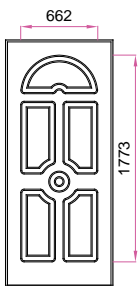

DISEGNO PVC
spessore mm 12

P-063