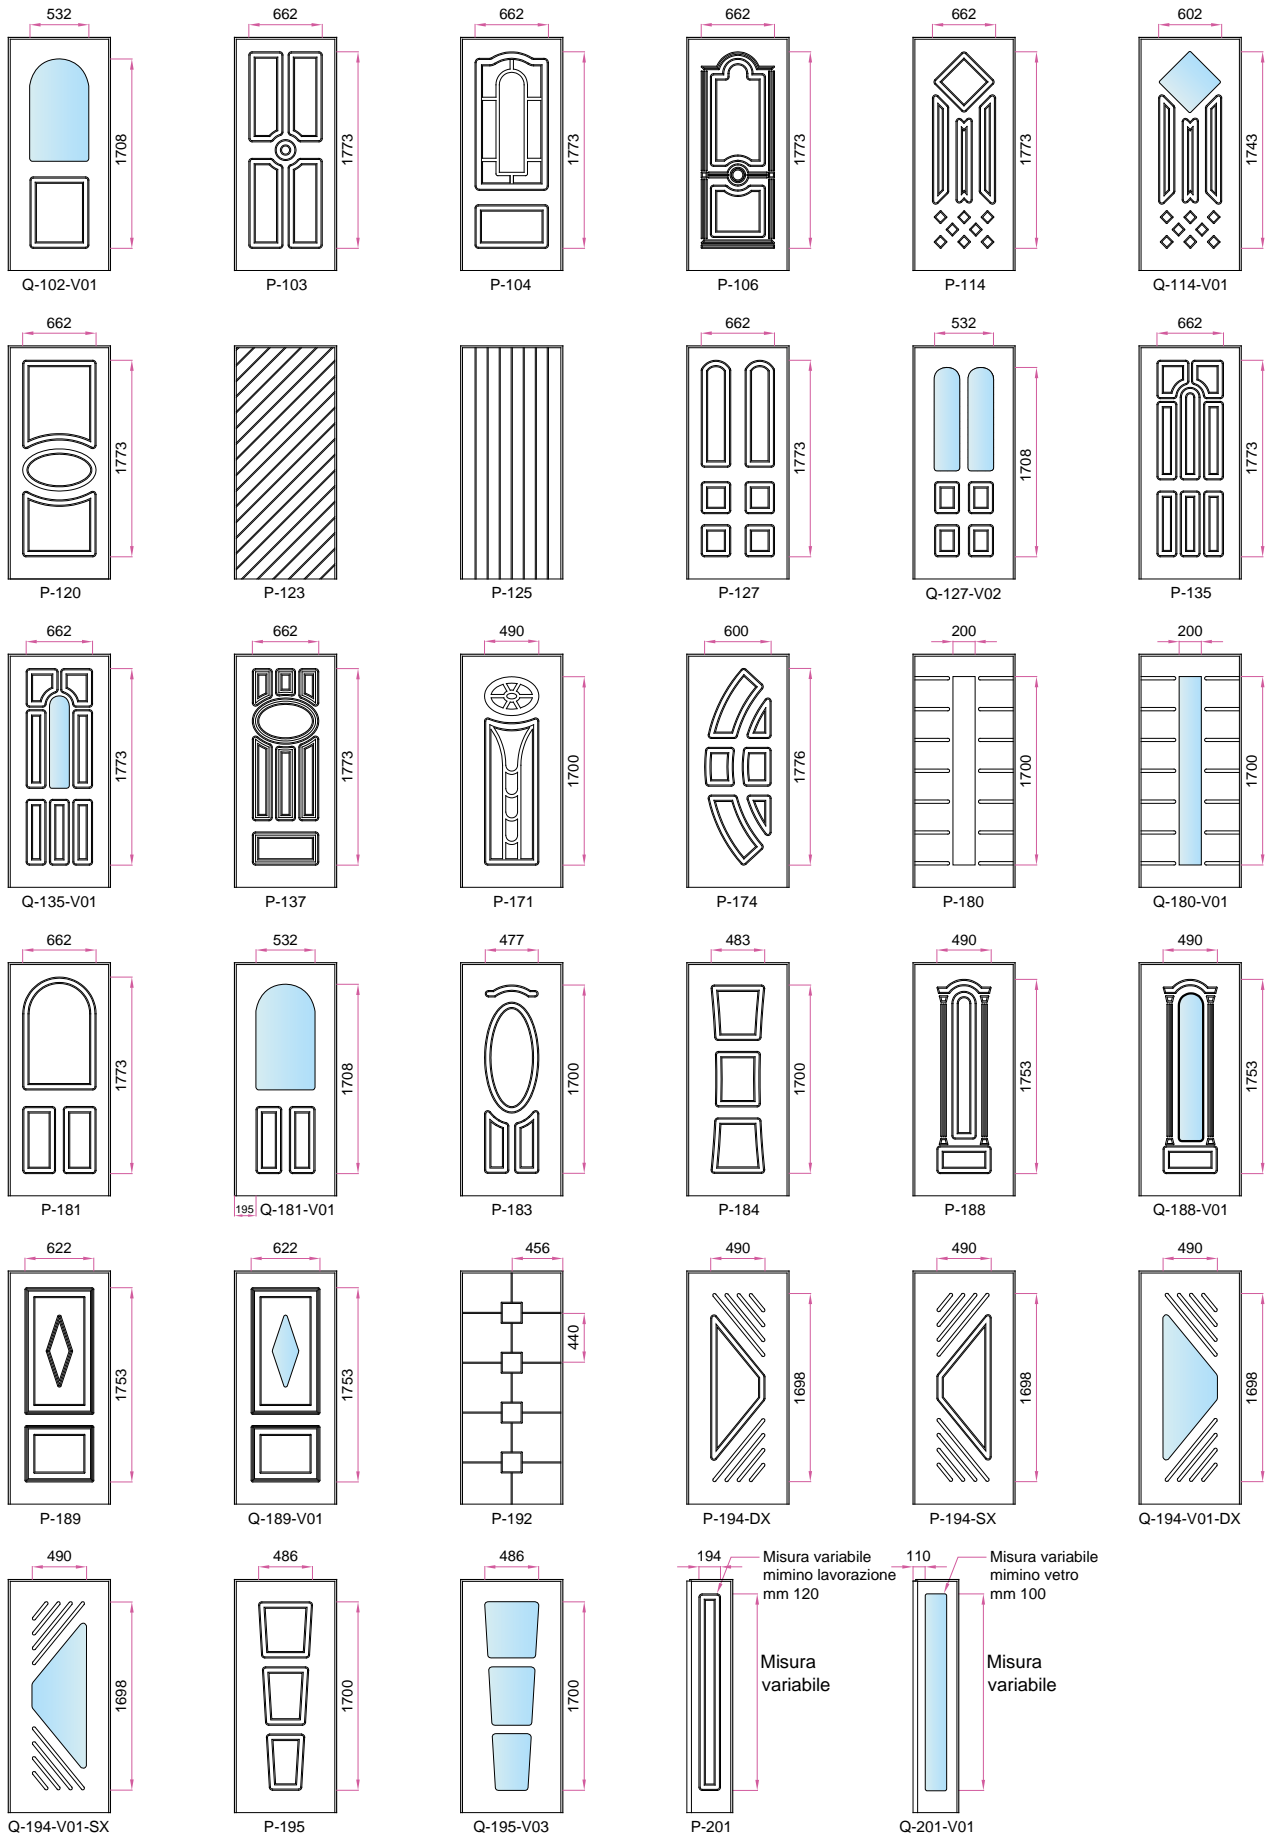

Modello:
Q-194 V01-Dx
Materiale:
PVC
Colore:
5013.050.167
Blu cobalto

Modello: **P-087**
Materiale: **PVC**
Colore: **436-2036 Rovere Gold**

Modello: **P-085**
Materiale: **PVC**
Colore: **436-2036 Rovere Gold**

NOTIZIE TECNICHE:

Tutti i disegni sono pannelli esterni di porte blindate 90x210 e anta piccola 40x210, cambiando le misure i disegni subiranno delle variazioni nelle proporzioni.
Misura massima dei pannelli in PVC anta grande cm 110x280, anta piccola cm 55x280.

Fascia di rispetto	
anta grande cieca	mm 110
anta grande finestrata	mm 195
anta piccola cieca	mm 70
anta piccola finestrata	mm 110

DISEGNO PVC
spessore mm 12

P-006

Q-006-V01

P-007

Q-007-V01

Q-010-V01

P-014

P-085

Q-085-V01

P-087

Q-087-V01

P-090

P-092-SX

P-092-DX

P-102