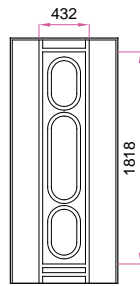

DISEGNO PVC
spessore mm 12

P-016