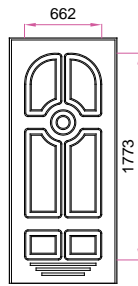

DISEGNO PVC
spessore mm 12

Q-015-V01