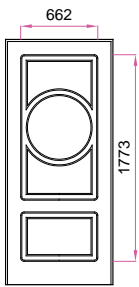

NOTA: * Il numeri indica la classifica della frequenza di utilizzo dei pannelli in PVC.

MISURE MINIME realizzabili per singolo modello:	
Q-006-V01, Q-007-V01, Q-010-V01, Q-015-V01, P-022, P-024, P-035, P-043, P-080 Sx/Dx, Q-085-V01, P-092 Sx/Dx, Q-102-V01, P-120, P-180, Q-180-V01, Q-181-V01, P-184, P-192, P-195	cm 65
P-006, P-007, P-014, P-015, P-016, P-042, P-063, P-085, P-102 P-123, P-125, P-181	cm 55
P-025, P-028, P-034, P-062, P-067, P-087, P-103, P-127, P-183, P-189, Q-189-V01	cm 70
Q-087-V01, P-090, P-104, P-106, P-114, Q-114-V01, P-135, P-137, P-171, P-174, P-188, Q-188-V01, P-194-Dx/Sx, Q-195-V03	cm 75
Q-135-V01, Q-194-V01-Dx/Sx	cm 80
Q-127-V02	cm 85

NOTIZIE TECNICHE:

Tutti i disegni sono pannelli esterni di porte blindate 90x210 e anta piccola 40x210, cambiando le misure i disegni subiranno delle variazioni nelle proporzioni.
Misura massima dei pannelli in PVC anta grande cm 110x280, anta piccola cm 55x280.

Fascia di rispetto	
anta grande cieca	mm 110
anta grande finestrata	mm 195
anta piccola cieca	mm 70
anta piccola finestrata	mm 110

DISEGNO PVC
spessore mm 12

P-006

Q-006-V01

P-007

Q-007-V01

Q-010-V01

P-014

P-035

P-042

P-043

P-062

P-063

P-067

P-080-SX

P-080-DX