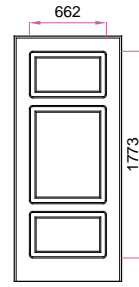

NOTA: * Il numeri indica la classifica della frequenza di utilizzo dei pannelli in PVC.

MISURE MINIME realizzabili per singolo modello:	
Q-006-V01, Q-007-V01, Q-010-V01, Q-015-V01, P-022, P-024, P-035, P-043, P-080 Sx/Dx, Q-085-V01, P-092 Sx/Dx, Q-102-V01, P-120, P-180, Q-180-V01, Q-181-V01, P-184, P-192, P-195	cm 65
P-006, P-007, P-014, P-015, P-016, P-042, P-063, P-085, P-102 P-123, P-125, P-181	cm 55
P-025, P-028, P-034, P-062, P-067, P-087, P-103, P-127, P-183, P-189, Q-189-V01	cm 70
Q-087-V01, P-090, P-104, P-106, P-114, Q-114-V01, P-135, P-137, P-171, P-174, P-188, Q-188-V01, P-194-Dx/Sx, Q-195-V03	cm 75
Q-135-V01, Q-194-V01-Dx/Sx	cm 80
Q-127-V02	cm 85

NOTIZIE TECNICHE:

Tutti i disegni sono pannelli esterni di porte blindate 90x210 e anta piccola 40x210, cambiando le misure i disegni subiranno delle variazioni nelle proporzioni.
Misura massima dei pannelli in PVC anta grande cm 110x280, anta piccola cm 55x280.

Fascia di rispetto	
anta grande cieca	mm 110
anta grande finestrata	mm 195
anta piccola cieca	mm 70
anta piccola finestrata	mm 110

DISEGNO PVC
spessore mm 12

P-006

Q-006-V01

P-007

Q-007-V01

Q-010-V01

P-014