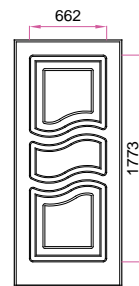

NOTA: * Il numeri indica la classifica della frequenza di utilizzo dei pannelli in PVC.

MISURE MINIME realizzabili per singolo modello:	
Q-006-V01, Q-007-V01, Q-010-V01, Q-015-V01, P-022, P-024, P-035, P-043, P-080 Sx/Dx, Q-085-V01, P-092 Sx/Dx, Q-102-V01, P-120, P-180, Q-180-V01, Q-181-V01, P-184, P-192, P-195	cm 65
P-006, P-007, P-014, P-015, P-016, P-042, P-063, P-085, P-102 P-123, P-125, P-181	cm 55
P-025, P-028, P-034, P-062, P-067, P-087, P-103, P-127, P-183, P-189, Q-189-V01	cm 70
Q-087-V01, P-090, P-104, P-106, P-114, Q-114-V01, P-135, P-137, P-171, P-174, P-188, Q-188-V01, P-194-Dx/Sx, Q-195-V03	cm 75
Q-135-V01, Q-194-V01-Dx/Sx	cm 80
Q-127-V02	cm 85

NOTIZIE TECNICHE:

Tutti i disegni sono pannelli esterni di porte blindate 90x210 e anta piccola 40x210, cambiando le misure i disegni subiranno delle variazioni nelle proporzioni.
Misura massima dei pannelli in PVC anta grande cm 110x280, anta piccola cm 55x280.

Fascia di rispetto	
anta grande cieca	mm 110
anta grande finestrata	mm 195
anta piccola cieca	mm 70
anta piccola finestrata	mm 110

DISEGNO PVC
spessore mm 12

P-006

Q-006-V01

P-007

Q-007-V01

Q-010-V01

P-014

P-085

Q-085-V01

P-087

Q-087-V01

P-090

P-092-SX

P-092-DX

P-102