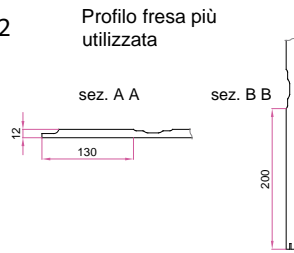

NOTA: * Il numeri indica la classifica della frequenza di utilizzo dei pannelli in PVC.

MISURE MINIME realizzabili per singolo modello:	
Q-006-V01, Q-007-V01, Q-010-V01, Q-015-V01, P-022, P-024, P-035, P-043, P-080 Sx/Dx, Q-085-V01, P-092 Sx/Dx, Q-102-V01, P-120, P-180, Q-180-V01, Q-181-V01, P-184, P-192, P-195	cm 65
P-006, P-007, P-014, P-015, P-016, P-042, P-063, P-085, P-102 P-123, P-125, P-181	cm 55
P-025, P-028, P-034, P-062, P-067, P-087, P-103, P-127, P-183, P-189, Q-189-V01	cm 70
Q-087-V01, P-090, P-104, P-106, P-114, Q-114-V01, P-135, P-137, P-171, P-174, P-188, Q-188-V01, P-194-Dx/Sx, Q-195-V03	cm 75
Q-135-V01, Q-194-V01-Dx/Sx	cm 80
Q-127-V02	cm 85

NOTIZIE TECNICHE:

Tutti i disegni sono pannelli esterni di porte blindate 90x210 e anta piccola 40x210, cambiando le misure i disegni subiranno delle variazioni nelle proporzioni.
Misura massima dei pannelli in PVC anta grande cm 110x280, anta piccola cm 55x280.

Fascia di rispetto	
anta grande cieca	mm 110
anta grande finestrata	mm 195
anta piccola cieca	mm 70
anta piccola finestrata	mm 110

DISEGNO PVC
spessore mm 12

P-006

Q-006-V01

P-007

Q-007-V01

Q-010-V01

P-014