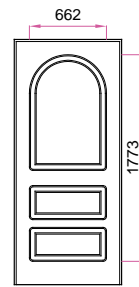

NOTA: * Il numeri indica la classifica della frequenza di utilizzo dei pannelli in PVC.

MISURE MINIME realizzabili per singolo modello:	
Q-006-V01, Q-007-V01, Q-010-V01, Q-015-V01, P-022, P-024, P-035, P-043, P-080 Sx/Dx, Q-085-V01, P-092 Sx/Dx, Q-102-V01, P-120, P-180, Q-180-V01, Q-181-V01, P-184, P-192, P-195	cm 65
P-006, P-007, P-014, P-015, P-016, P-042, P-063, P-085, P-102 P-123, P-125, P-181	cm 55
P-025, P-028, P-034, P-062, P-067, P-087, P-103, P-127, P-183, P-189, Q-189-V01	cm 70
Q-087-V01, P-090, P-104, P-106, P-114, Q-114-V01, P-135, P-137, P-171, P-174, P-188, Q-188-V01, P-194-Dx/Sx, Q-195-V03	cm 75
Q-135-V01, Q-194-V01-Dx/Sx	cm 80
Q-127-V02	cm 85

NOTIZIE TECNICHE:

Tutti i disegni sono pannelli esterni di porte blindate 90x210 e anta piccola 40x210, cambiando le misure i disegni subiranno delle variazioni nelle proporzioni.
Misura massima dei pannelli in PVC anta grande cm 110x280, anta piccola cm 55x280.

Fascia di rispetto	
anta grande cieca	mm 110
anta grande finestrata	mm 195
anta piccola cieca	mm 70
anta piccola finestrata	mm 110

DISEGNO PVC
spessore mm 12

P-006

Q-006-V01

P-007

Q-007-V01

Q-010-V01

P-014

P-035

P-042

P-043

P-062

P-063

P-067

P-080-SX

P-080-DX