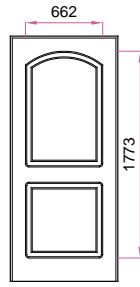

NOTA: * Il numeri indica la classifica della frequenza di utilizzo dei pannelli in PVC.

MISURE MINIME realizzabili per singolo modello:	
Q-006-V01, Q-007-V01, Q-010-V01, Q-015-V01, P-022, P-024, P-035, P-043, P-080 Sx/Dx, Q-085-V01, P-092 Sx/Dx, Q-102-V01, P-120, P-180, Q-180-V01, Q-181-V01, P-184, P-192, P-195	cm 65
P-006, P-007, P-014, P-015, P-016, P-042, P-063, P-085, P-102 P-123, P-125, P-181	cm 55
P-025, P-028, P-034, P-062, P-067, P-087, P-103, P-127, P-183, P-189, Q-189-V01	cm 70
Q-087-V01, P-090, P-104, P-106, P-114, Q-114-V01, P-135, P-137, P-171, P-174, P-188, Q-188-V01, P-194-Dx/Sx, Q-195-V03	cm 75
Q-135-V01, Q-194-V01-Dx/Sx	cm 80
Q-127-V02	cm 85

NOTIZIE TECNICHE:

Tutti i disegni sono pannelli esterni di porte blindate 90x210 e anta piccola 40x210, cambiando le misure i disegni subiranno delle variazioni nelle proporzioni.
Misura massima dei pannelli in PVC anta grande cm 110x280, anta piccola cm 55x280.

Fascia di rispetto	
anta grande cieca	mm 110
anta grande finestrata	mm 195
anta piccola cieca	mm 70
anta piccola finestrata	mm 110

DISEGNO PVC
spessore mm 12

P-006

Q-006-V01

P-007

Q-007-V01

Q-010-V01

P-014