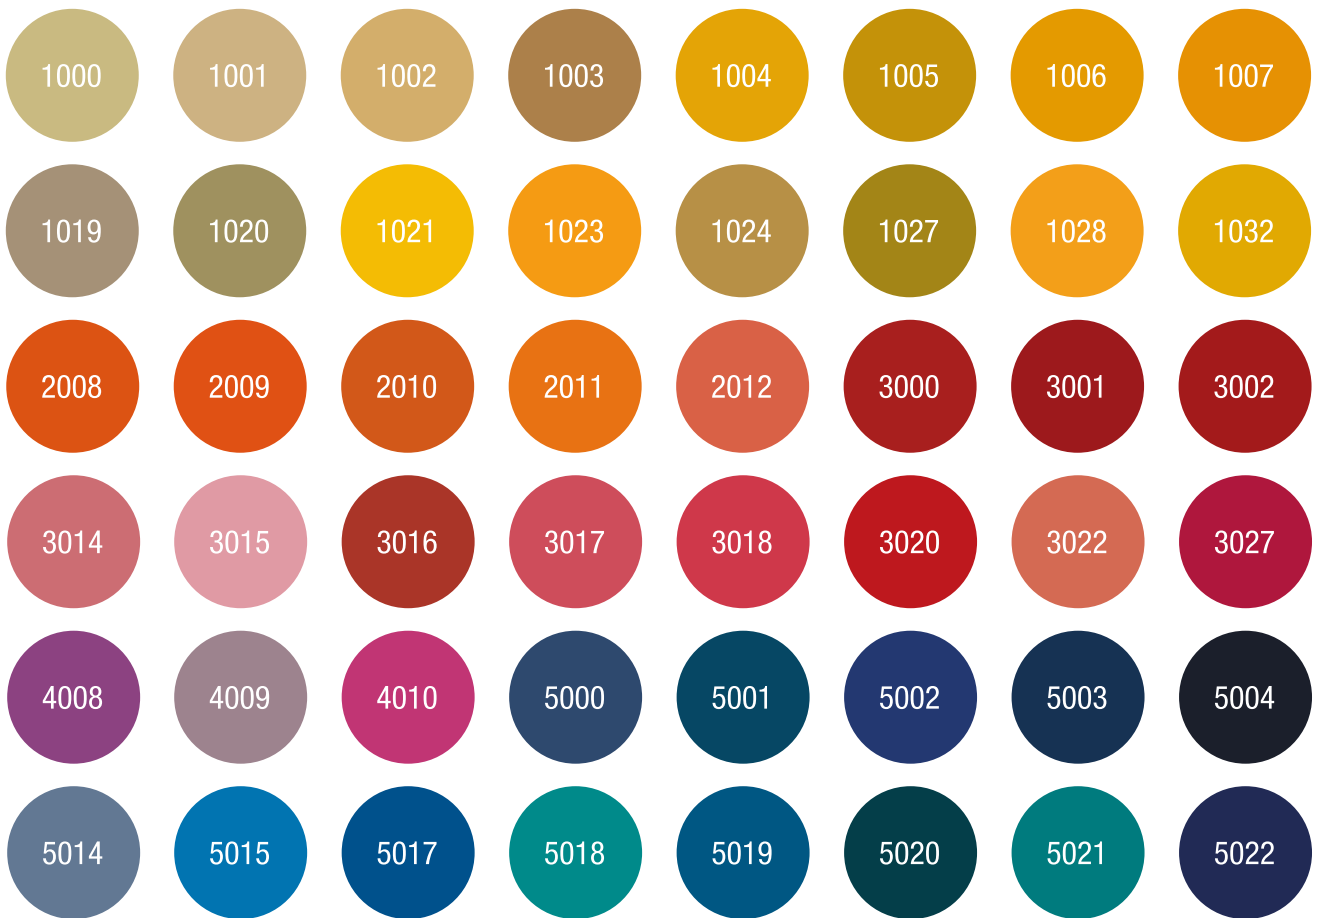

Materiale: Laminatino
Essenza: Rovere Grigio
Colore: SIT 3N5

Materiale: Laminatino
Essenza: Noce
Colore: Cleaf LK48

Materiale: Laminatino
Essenza: Larice bianco
Colore: Cleaf Matrix LK84

Materiale: Laminatino
Essenza: Tramchè sabbia
Colore: Cleaf LM12

Materiale: Laminatino
Essenza: Palissandro grigio
Colore: Cleaf Matrix LK55

Materiale: Laminatino
Essenza: Tranchè cenere
Colore: Cleaf LM69

Materiale: Laminatino
Essenza: Palissandro bianco
Colore: Cleaf Matrix LM96

Materiale: Laminatino
Essenza: Bianco Matrix
Colore: Cleaf Matrix B011

Materiale: Laminatino
Essenza: Frassino Bianco
Colore: Frassino 421 P.A.

Materiale: Laminatino
Colore: Bianco opaco
Finitura: Laccata

Colore: Bianco e tutti i colori RAL a pag. 20
Finitura: Laccata lucida

1011	1012	1013	1014	1015	1016	1017	1018
1033	1034	2000	2001	2002	2003	2004	2006
3003	3004	3005	3007	3009	3011	3012	3013
3031	4001	4002	4003	4004	4005	4006	4007
5005	5007	5008	5009	5010	5011	5012	5013
5023	5024	6000	6001	6002	6003	6004	6005