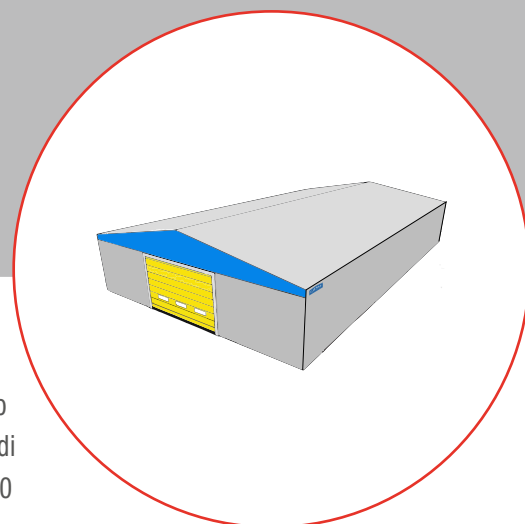

CAPANNONE INDIPENDENTE

L'Independent Hangar® è un tipo di copertura indipendente che può essere collocata ovunque ed ha la peculiarità di non essere adiacente a nessun altro edificio.

Permette alle aziende di accrescere la superficie degli spazi coperti senza il bisogno di ricorrere alle tradizionali strutture in muratura.

La versione con copertura in PVC è telonata sul tetto e sulle due pareti laterali mantenendo aperti il fronte anteriore e posteriore, da cui deriva il nome "tunnel", eventualmente chiudibili con tende scorrevoli, porte ad avvolgimento rapido o ad impacchettamento.

Independent Hangar® può essere fisso o mobile, con rivestimento in PVC, in pannelli sandwich o in lamiera.*

Gli Hangar sono strutture progettate per carico neve, vento e sisma del luogo di installazione della co-pertura: sono strutture progettate per una vita utile di 50 anni sia nelle condizioni prestazionali (carichi con periodo di ritorno di 50 anni) sia nelle condizioni di durabilità (protezione superficiale).