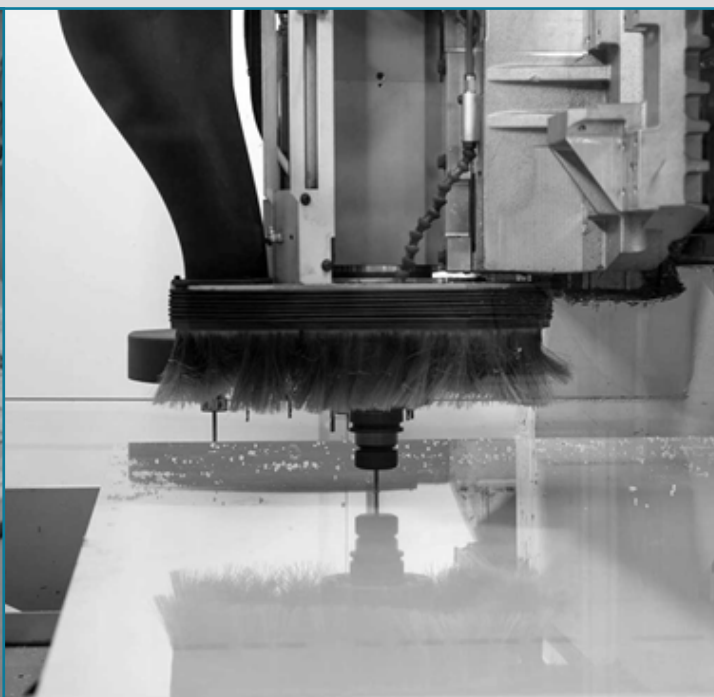

La schermature parafiato sono un'efficace misura di protezione interpersonale **negli ambienti di lavoro, nelle attività produttive e commerciali, nei luoghi di ristoro, nelle strutture sanitarie, nelle aree pubbliche e nella delimitazione di passaggi pedonali.**

LE NOSTRE PROPOSTE
REALIZZATE SU MISURA

SCHEMATURE
FISSE DA BANCO

SCHEMATURE
FISSE A PAVIMENTO

Schermature fisse con fissaggio a pavimento realizzate con montanti di acciaio zincato (a richiesta rivestiti con carter preverniciati) e pannelli trasparenti.

Schermature mobili autoportanti realizzate con profilati metallici e pannelli trasparenti. Vengono fornite già assemblate (ad esclusione degli appoggi a pavimento), pronte per essere collocate direttamente nelle aree da compartimentare. Possibilità di fornire le schermature su ruote (con e senza freni).

Paratie autoportanti da banco realizzate con profilati metallici e/o solo pannelli trasparenti.

LE NOSTRE LAVORAZIONI

- Realizzazione di **schermature complesse e su misura**.
- Per le installazioni delle schermature in ambienti alimentari, possiamo fornire strutture in acciaio inossidabile.
- Verniciatura a polvere dei profili a richiesta.
- Fresatura, taglio laser, punzonatura e pressopiegatura del policarbonato.