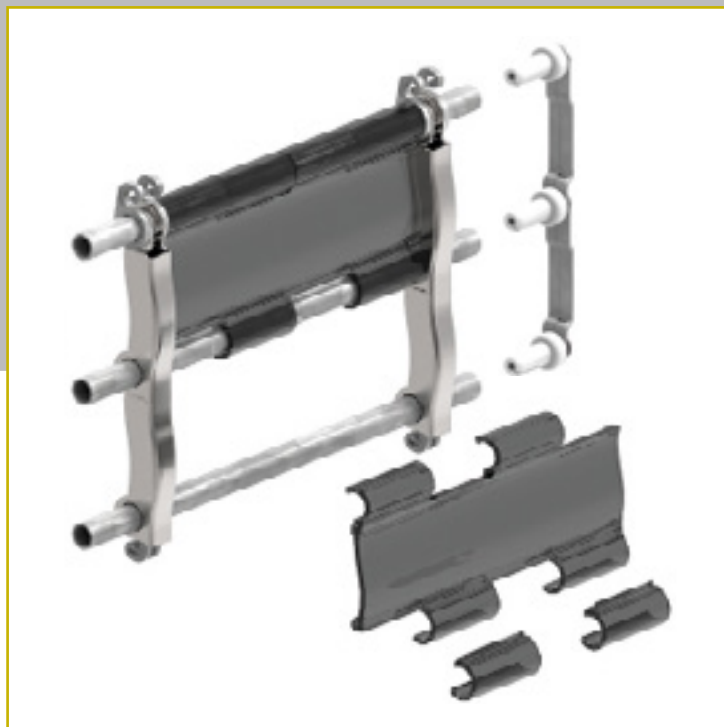

DOMINUS SERR. SFLUX / SFLUX ROLLING SHUTTER

FASCIA TRASPARENTE A BIELLA LINEARE
TRANSPARENT ROLLING GRILLES SHUTTER

SERRANDA SFLUX

SFLUX ROLLING SHUTTER

IL MANTO DELLA SFLUX È REALIZZATO CON TUBI IN ACCIAIO ZINCATO DI DIAMETRO 14 MM (A RICHIESTA IN ACCIAIO INOX), COLLEGATI DA BIELLETTE LINEARI (NON SFALSATE), POSIZIONATE CON INTERASSE 400 MM (SFLUX/40) O 200 MM (SFLUX/20). NELLA PARTE INFERIORE È SEMPRE FORNITA UNA FASCIA CIECA (SF) E IL FASCIONE TERMINALE A PAVIMENTO COMPLETO DI ANGOLARE PER IL FISSAGGIO DELLA SERRANDA. È DISPONIBILE IN ACCIAIO ZINCATO E IN ACCIAIO INOX SU RICHIESTA.

THE SFLUX CURTAIN IS MADE OF GALVANIZED STEEL TUBES OF 14 MM DIAMETER (ON REQUEST IN STAINLESS STEEL), CONNECTED BY LINEAR LINK (NOT CRUSHED), PLACED WITH INTERAXIS 400 MM (SFLUX / 40) OR 200 MM (SFLUX / 20). IN THE LOWER PART IT IS ALWAYS PROVIDED A BLIND BAND (SF) AND A BOTTOM PROFILE WITH ANGULAR FOR FIXING. IT IS AVAILABLE IN GALVANIZED STEEL AND STAINLESS STEEL ON REQUEST.

DISPONIBILE IN 2 TIPOLOGIE:

2 TYPES AVAILABLE:

SFLUX/40	SFLUX/20
7,5 kg/m ²	9 kg/m ²

APPLICAZIONI

- Tubo e Bielletta in acciaio zincato (a richiesta acciaio inox)
- Finestra in policarbonato
- Catena laterale da utilizzare con guida C50 pressopiegata

APPLICAZIONI

- Galvanized steel tube and vertical link (stainless steel on request)
- Polycarbonate cap
- Side chain using with C50 guide

TRASPARENZA,
ARIA ED ESTETICA

TRANSPARENCY,
AIR AND
AESTHETICS

DOMINUS SFLUX per una gioielleria.
DOMINUS SFLUX for a jewelry store.