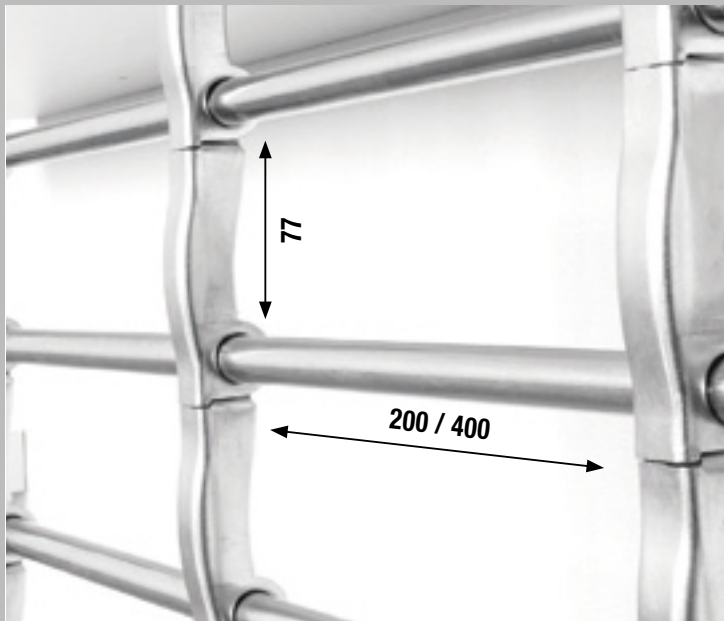

DOMINUS SERR. SFLUX / SFLUX ROLLING SHUTTER

FASCIA TRASPARENTE A BIELLA LINEARE
TRANSPARENT ROLLING GRILLES SHUTTER

SERRANDA SFLUX

SFLUX ROLLING SHUTTER

IL MANTO DELLA SFLUX È REALIZZATO CON TUBI IN ACCIAIO ZINCATO DI DIAMETRO 14 MM (A RICHIESTA IN ACCIAIO INOX), COLLEGATI DA BIELLETTE LINEARI (NON SFALSATE), POSIZIONATE CON INTERASSE 400 MM (SFLUX/40) O 200 MM (SFLUX/20). NELLA PARTE INFERIORE È SEMPRE FORNITA UNA FASCIA CIECA (SF) E IL FASCIONE TERMINALE A PAVIMENTO COMPLETO DI ANGOLARE PER IL FISSAGGIO DELLA SERRANDA. È DISPONIBILE IN ACCIAIO ZINCATO E IN ACCIAIO INOX SU RICHIESTA.

THE SFLUX CURTAIN IS MADE OF GALVANIZED STEEL TUBES OF 14 MM DIAMETER (ON REQUEST IN STAINLESS STEEL), CONNECTED BY LINEAR LINK (NOT CRUSHED), PLACED WITH INTERAXIS 400 MM (SFLUX / 40) OR 200 MM (SFLUX / 20). IN THE LOWER PART IT IS ALWAYS PROVIDED A BLIND BAND (SF) AND A BOTTOM PROFILE WITH ANGULAR FOR FIXING. IT IS AVAILABLE IN GALVANIZED STEEL AND STAINLESS STEEL ON REQUEST.

DISPONIBILE IN 2 TIPOLOGIE:

2 TYPES AVAILABLE:

SFLUX/40	SFLUX/20
7,5 kg/m ²	9 kg/m ²

APPLICAZIONI

- Tubo e Bielletta in acciaio zincato (a richiesta acciaio inox)
- Finestra in policarbonato
- Catena laterale da utilizzare con guida C50 pressopiegata